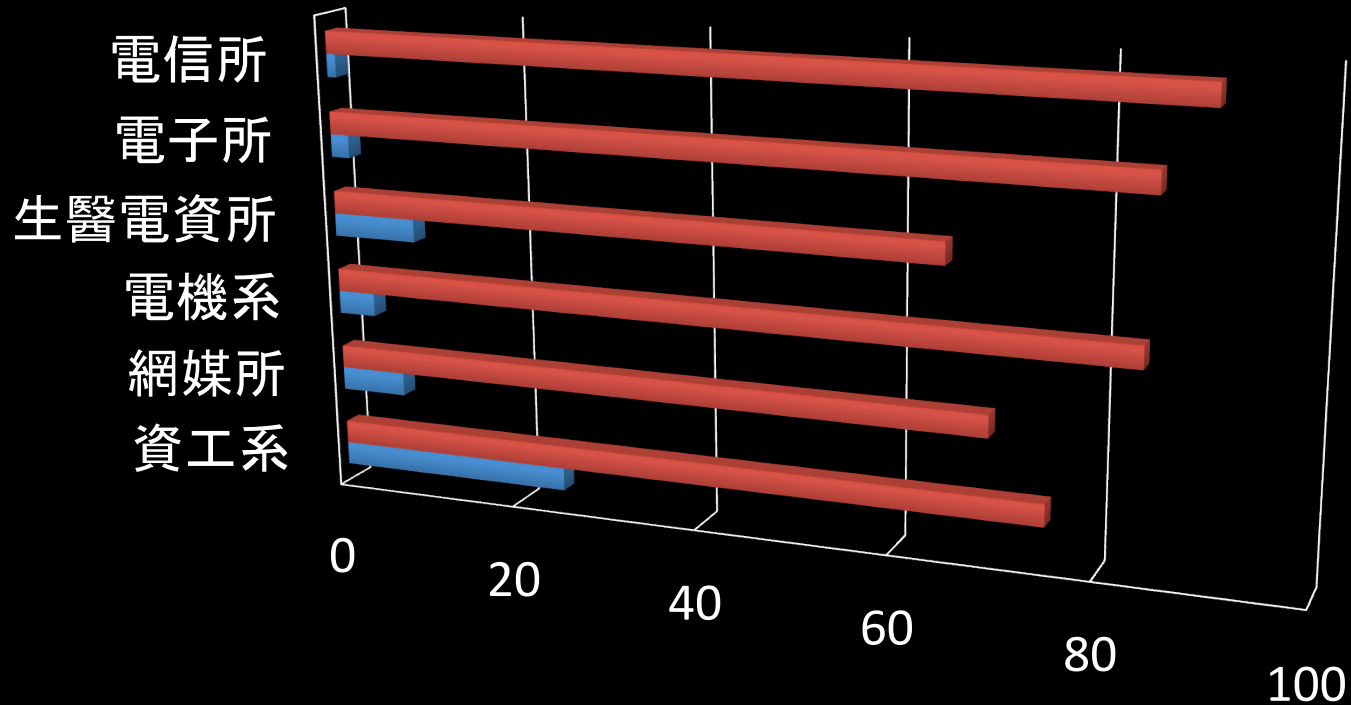

2011 生物序列分析演算法 期中考成績解析

分數分佈圖

各題得分率

Series1

各題得分分布

100% 80,90% 60,70% 40,50% 20,30% 0,10%

系所比較

	資工系	網媒所	電機系	生醫電資所	電子所	電信所
■ 平均	75.04	69.43	84.00	65.00	85.00	90.00
■ 人數	25	7	4	9	2	1