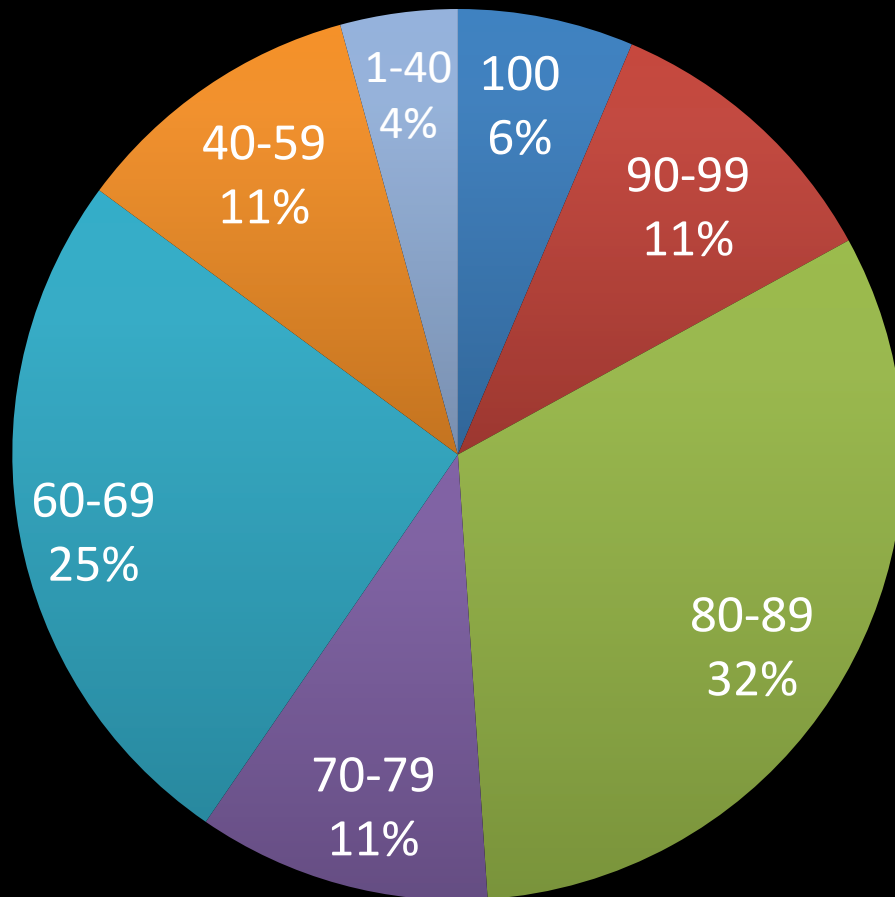

2011 生物序列分析演算法 期中考成績解析

分數分佈圖

各題得分率

Series1

各題得分分布

100% 80,90% 60,70% 40,50% 20,30% 0,10%

系所比較

	資工系	網媒所	電機系	生醫電資所	電子所	電信所
■ 平均	75.04	69.43	84.00	65.00	85.00	90.00
■ 人數	25	7	4	9	2	1