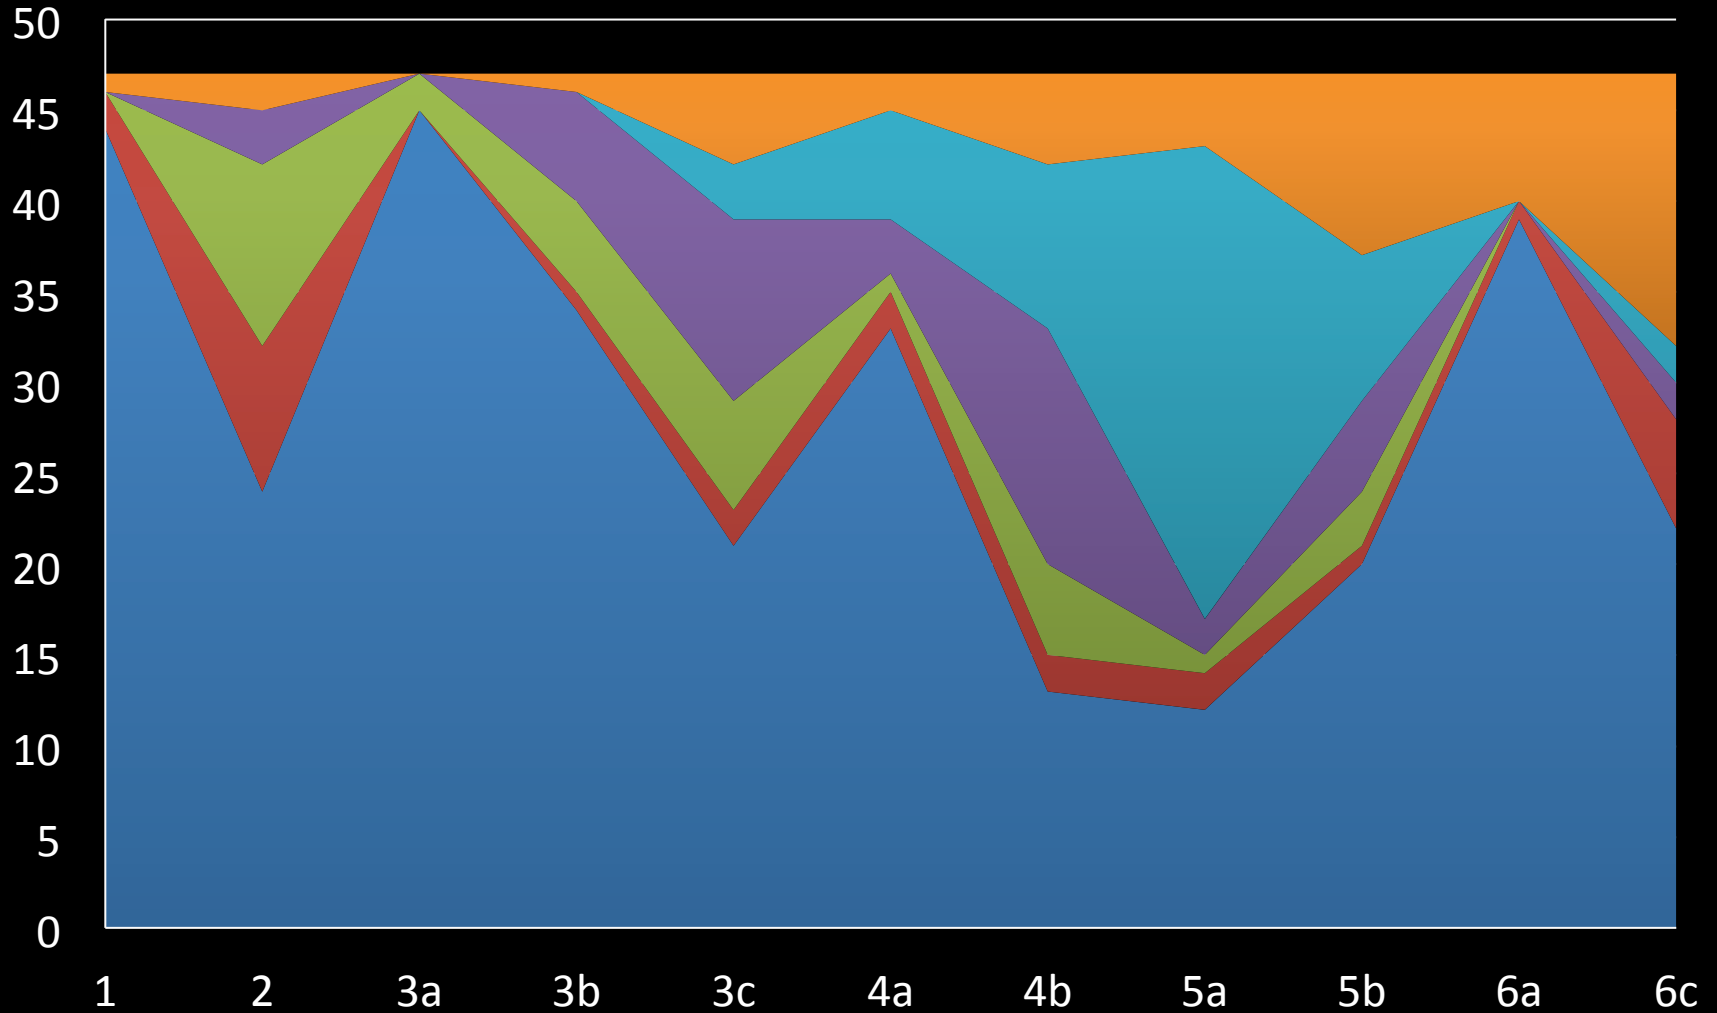

2011 生物序列分析演算法 期中考成績解析

分數分佈圖

各題得分率

Series1

各題得分分布

100% 80,90% 60,70% 40,50% 20,30% 0,10%

系所比較

	資工系	網媒所	電機系	生醫電資所	電子所	電信所
■ 平均	75.04	69.43	84.00	65.00	85.00	90.00
■ 人數	25	7	4	9	2	1