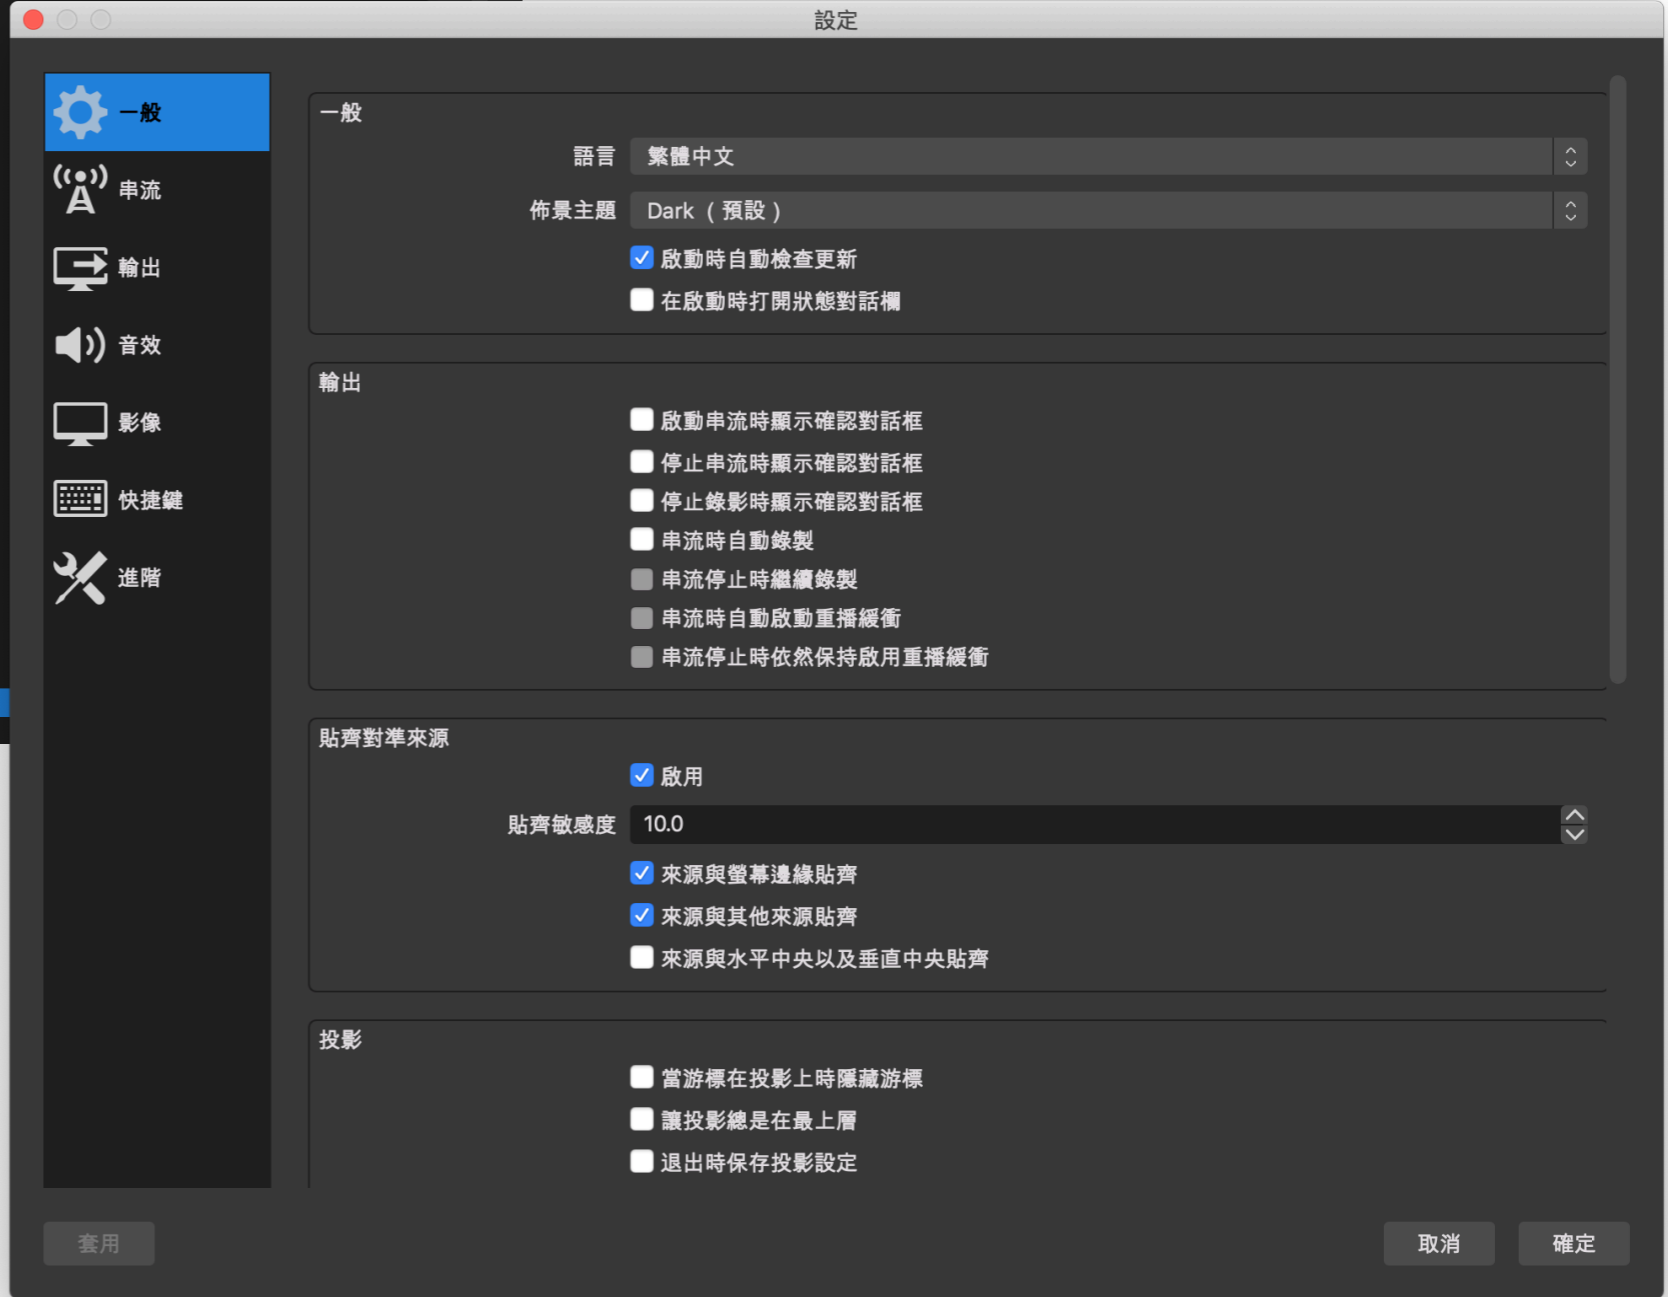

[macOS 10.12+](#)

[Linux](#)

Free and open source software for video recording and live streaming.

Download and start streaming quickly and easily on Windows, Mac or Linux.

<https://obsproject.com/>

場景

场景

來源

您未設定任何來源。
按下方 + 鍵，
或在此按下右鍵新增一個來源。

音效混音器

轉場特效

淡入淡出

+ - [gear icon]

持續時間 300 ms [up/down arrows]

控制項

- 開始串流
- 開始錄製
- 工作室模式
- 設定**
- 離開