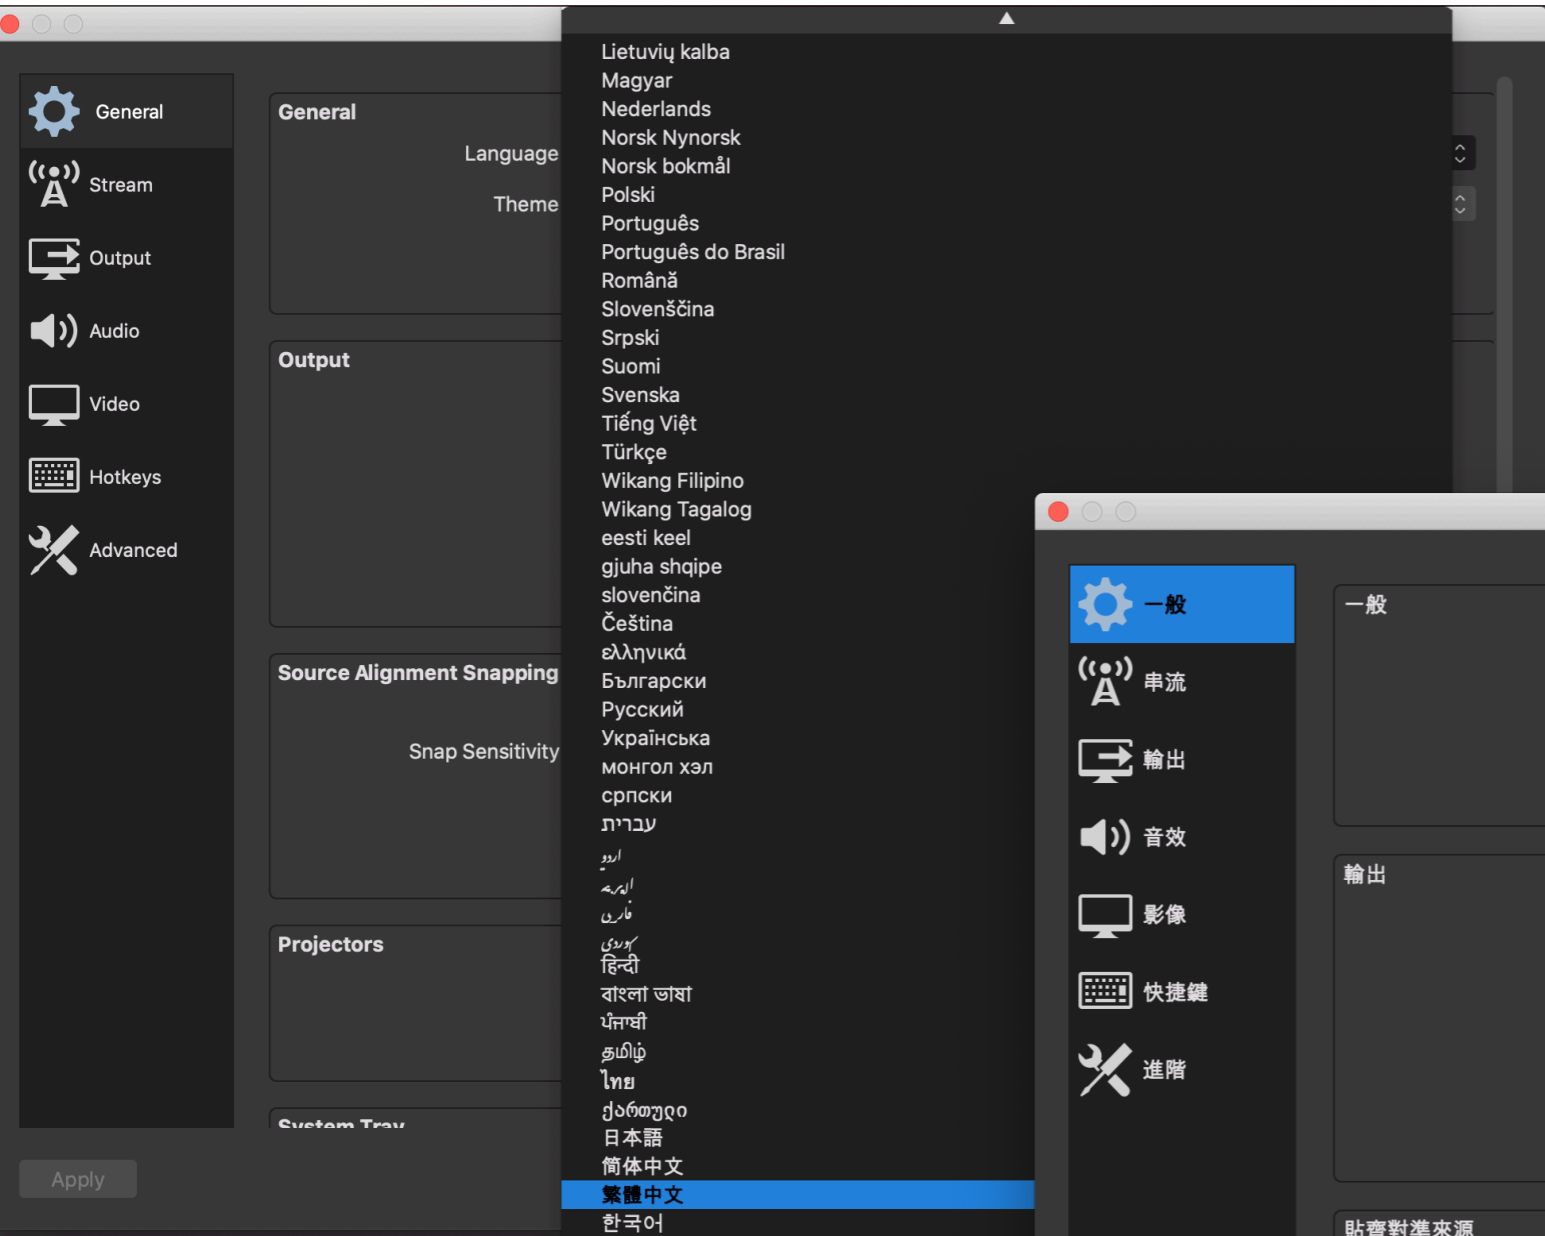

[macOS 10.12+](#)

[Linux](#)

Free and open source software for video recording and live streaming.

Download and start streaming quickly and easily on Windows, Mac or Linux.

<https://obsproject.com/>

場景

场景

來源

您未設定任何來源。
按下方 + 鍵，
或在此按下右鍵新增一個來源。

音效混音器

轉場特效

淡入淡出

+ - [gear icon]

持續時間 300 ms [up/down arrows]

控制項

- 開始串流
- 開始錄製
- 工作室模式
- 設定**
- 離開

一般

串流

輸出

音效

影像

快捷鍵

進階

服務