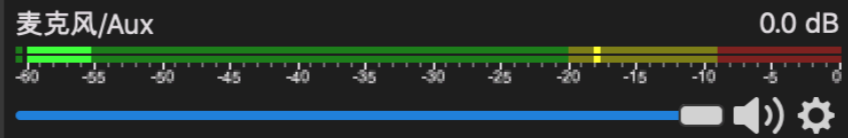

[macOS 10.12+](#)

[Linux](#)

Free and open source software for video recording and live streaming.

Download and start streaming quickly and easily on Windows, Mac or Linux.

<https://obsproject.com/>

場景

场景

來源

您未設定任何來源。
按下方 + 鍵，
或在此按下右鍵新增一個來源。

音效混音器

轉場特效

淡入淡出

+ - [gear icon]

持續時間 300 ms [up/down arrows]

控制項

- 開始串流
- 開始錄製
- 工作室模式
- 設定**
- 離開

一般

串流

輸出

音效

影像

快捷鍵

進階

服務