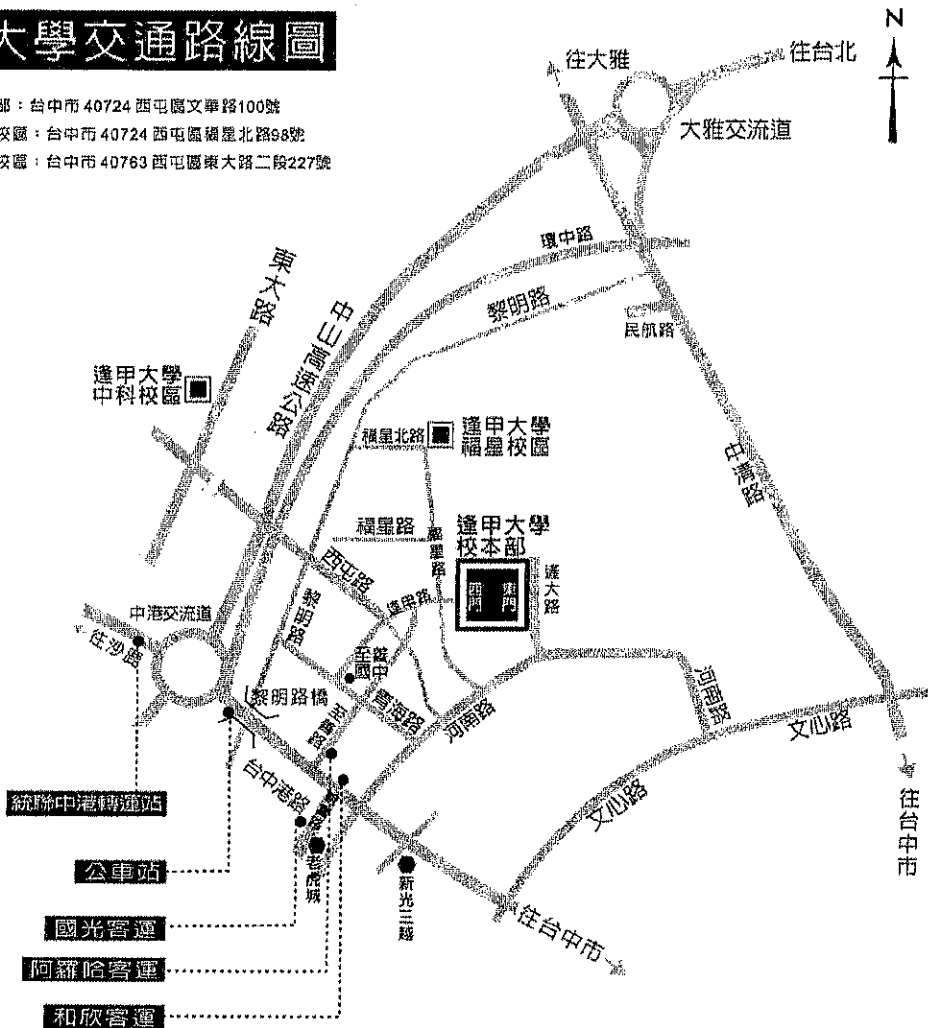

逢甲大學交通方式 (校本部: 台中市 40724 西屯區文華路 100 號)

逢甲大學交通路線圖

- 逢甲大學校本部：台中市 40724 西屯區文華路100號
- 逢甲大學福星校區：台中市 40724 西屯區福星北路38號
- 逢甲大學中科校區：台中市 40763 西屯區東大路二段227號

火車：

- 台中火車站請搭西部幹線山線。
- 火車站轉公車：從火車站轉車請搭統聯客運37號、125號；台中港客運25號；台中客運公車33號、35號；全航客運5號。台中市公車。

台灣高鐵：

- 至高鐵台中站六號出口，12號公車月台，搭乘高鐵快捷公車和欣客運—橋光線，逢甲大學站下車。
- 轉乘行程規劃
- 高鐵台中站，估計程車經中彰快速道路至逢甲大學約25分鐘，約300元。

客運：

- 搭統聯客運巴士，請在統聯客運中港轉運站下車，換搭79線公車。
- 台中市區公車台中醫運33.35路或統聯客運26.37.125線公車。
- 搭其他客運巴士，請在台中市港路朝馬站下車，可轉搭計程車約5-10分鐘至本校。資料來源：台中市交通局。
- 台中市公車動態轉乘網。

中山高速公路(國道一號)：

- 中港交流道：178.6K 處下(台中 | 沙鹿) 交流道，往台中市方向，進中港路，過黎明路橋，左轉進河南路，左轉進福星路的「福星停車場」。再由文華路步行至逢甲大學大門。
- 大雅交流道：172.4K 處下(台中 | 大雅) 交流道，往台中市方向，進中港路，右轉進文心路三段，右轉進河南路，右轉進福星路的「福星停車場」。再由文華路步行至逢甲大學大門。

福爾摩沙高速公路(國道三號)：

- 快官交流道：202.1k 處下台中快官交流道接台74線省道，在10.2k 處下西屯路交流道，往台中市方向，左轉進逢甲路，右轉進福星路的「福星停車場」。再由文華路步行至逢甲大學大門。