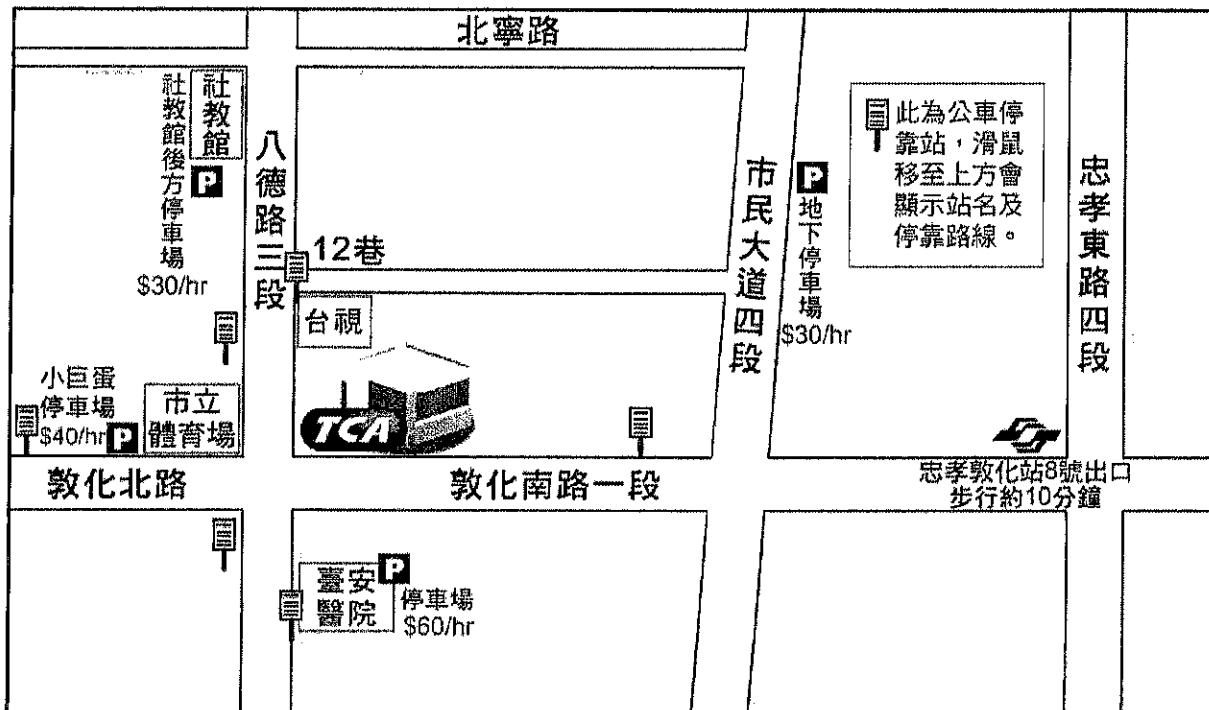

※會議地點交通資訊

✦ 台北市電腦公會交通方式(台北市松山區八德路三段2號)

【捷運族】：於忠孝敦化站 8 號出口 下車，往市民大道方向，步行約 10 分鐘

【公車族】：

1. 於市民敦化路口下車

停靠路線有 0 東、275、275(副)、285、33、41、52、605(正線)、605(副線)、605(新台五線)、630、905、906、909、敦化幹線

2. 於臺安醫院站下車

停靠路線有 202(副)、203、205、257、276、41、52、903

3. 於市立體育場站下車

停靠路線有 262、285、292、33、630、905、906、909、敦化幹線

4. 於台視站下車

停靠路線有 0 東、202(副)、203、205、257、276、278、605(正線)、605(副線)、605(新台五路)

【開車族】：可停於社教館停車場及小巨蛋中興咖啡房停車場及台安醫院停車場

【高鐵族】：於台北火車站轉乘捷運至忠孝敦化站 8 號出口 下車，往市民大道方向，步行約 10 分鐘。

或於台北火車站轉乘計程車至八德路、敦化南路交叉口（靠近台視側）下車，約 10 分鐘。